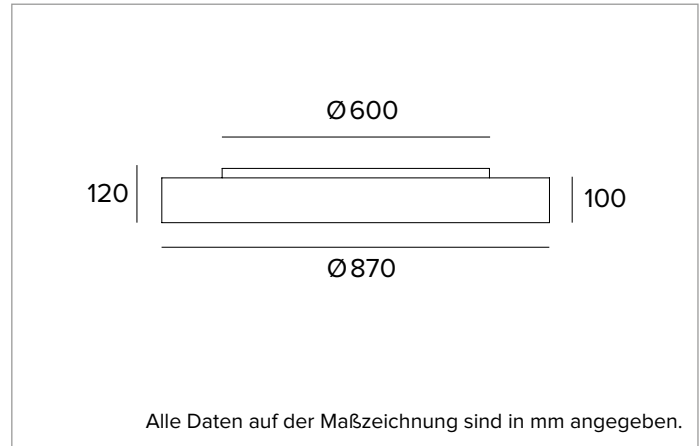

# 1T6214DA90 | THREESIXTY

Runde LED-Leuchte für die Installation an der Decke, als Pendelleuchte, als Einbau- oder Halbeinbauleuchte und als Wandleuchte

	3000K	H(m)	D(m)	Emax(lx)
	Ra90		114°	
Fixture Power	127W	1	3.09	2928
Source Flux	13965lm	2	6.17	732
Fixture Flux	8453lm	3	9.26	325
Efficacy	67lm/W	4	12.35	183
TS1481	I <sub>max</sub> =210cd/klm	I <sub>max</sub>	2928cd	5
			15.43	117